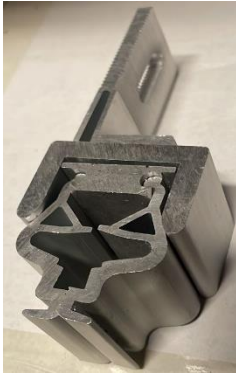

# 115904: CHIKO Grounding adjustable Mid Clamp

- Este es el producto:

- Vienen en bolsas, son 4 cajas pequeñas dentro de una caja grande.

# 115905: CHIKO Grounding adjustable End Clamp

- Este es el producto:

- Vienen en estas bolsas, son 4 cajas pequeñas dentro de una caja grande.

## 115909: CHIKO #387 Standing seam clamp 9mmhole L feet

- Este es el producto (Trae la pieza con un tornillo aparte)

- Vienen los productos en la caja y una bola con tornillos, son 4 cajas pequeñas dentro de una caja grande.

## 115911: CHIKO 11mm hole L feet+M10\*200 Self-lock bolt for steel pur

- Este es el producto (Este compuesto por las siguientes 4 piezas)

- El producto viene en diferentes bolsas dentro de una caja larga, como se ve en la foto.