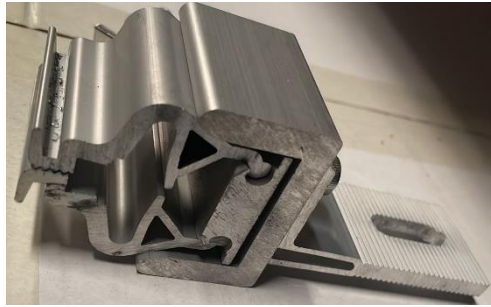

# 115905: CHIKO Grounding adjustable End Clamp

- Este es el producto:

- Vienen en estas bolsas, son 4 cajas pequeñas dentro de una caja grande.

## 115909: CHIKO #387 Standing seam clamp 9mmhole L feet

- Este es el producto (Trae la pieza con un tornillo aparte)

- Vienen los productos en la caja y una bola con tornillos, son 4 cajas pequeñas dentro de una caja grande.

## 115911: CHIKO 11mm hole L feet+M10\*200 Self-lock bolt for steel pur

- Este es el producto (Este compuesto por las siguientes 4 piezas)

- El producto viene en diferentes bolsas dentro de una caja larga, como se ve en la foto.