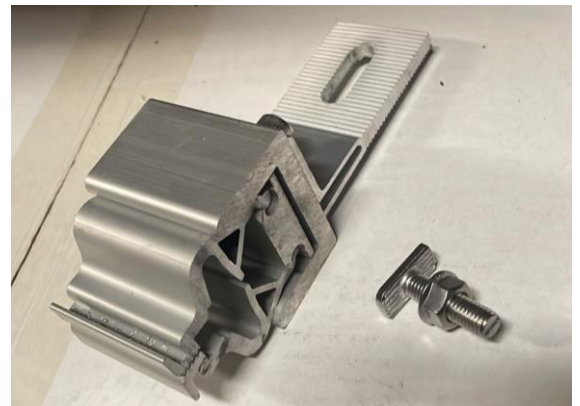

# 115905: CHIKO Grounding adjustable End Clamp

- Este es el producto:

- Vienen en estas bolsas, son 4 cajas pequeñas dentro de una caja grande.

## 115909: CHIKO #387 Standing seam clamp 9mmhole L feet

- Este es el producto (Trae la pieza con un tornillo aparte)

- Vienen los productos en la caja y una bola con tornillos, son 4 cajas pequeñas dentro de una caja grande.

## 115911: CHIKO 11mm hole L feet+M10\*200 Self-lock bolt for steel pur

- Este es el producto (Este compuesto por las siguientes 4 piezas)

- El producto viene en diferentes bolsas dentro de una caja larga, como se ve en la foto.