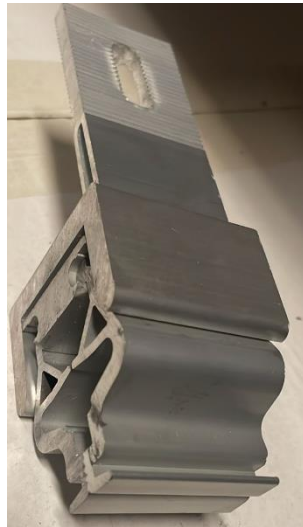

# 115905: CHIKO Grounding adjustable End Clamp

- Este es el producto:

- Vienen en estas bolsas, son 4 cajas pequeñas dentro de una caja grande.

## 115909: CHIKO #387 Standing seam clamp 9mmhole L feet

- Este es el producto (Trae la pieza con un tornillo aparte)

- Vienen los productos en la caja y una bola con tornillos, son 4 cajas pequeñas dentro de una caja grande.

## 115911: CHIKO 11mm hole L feet+M10\*200 Self-lock bolt for steel pur

- Este es el producto (Este compuesto por las siguientes 4 piezas)

- El producto viene en diferentes bolsas dentro de una caja larga, como se ve en la foto.