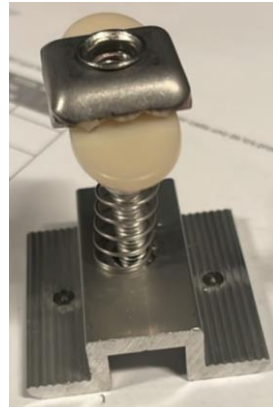

# Lista de contenidos

- 1.** 115907: CHIKO Grounding lug
- 2.** 115904: CHIKO Grounding adjustable Mid Clamp
- 3.** 115905: CHIKO Grounding adjustable End Clamp
- 4.** 115909: CHIKO #387 Standing seam clamp 9mmhole L feet
- 5.** 115911: CHIKO 11mm hole L feet+M10\*200 Self-lock bolt for steel pur
- 6.** 115912: CHIKO #01 hook+3\* 90mm wooden screwfor S Tile
- 7.** 115906: CHIKO Solar 537-Rail Splice Kit
- 8.** 115908: CHIKO 85mm 7mm hole L feet+100mm self-tapping screw
- 9.** 115910: CHIKO ?11mm hole L feet+M10\*200 Hanger bolt for wood Rafter
- 10.** 115903: CHIKO Solar 537-Rail 4600mm

# 115907: CHIKO Grounding lug

- Esta es el producto, el Grounding lug. No trae accesorios.

- Vienen en las siguientes bolsas dentro de una caja.

- Vienen en bolsas, son 4 cajas pequeñas dentro de una caja grande.

# 115904: CHIKO Grounding adjustable Mid Clamp

- Este es el producto:

- Vienen en bolsas, son 4 cajas pequeñas dentro de una caja grande.